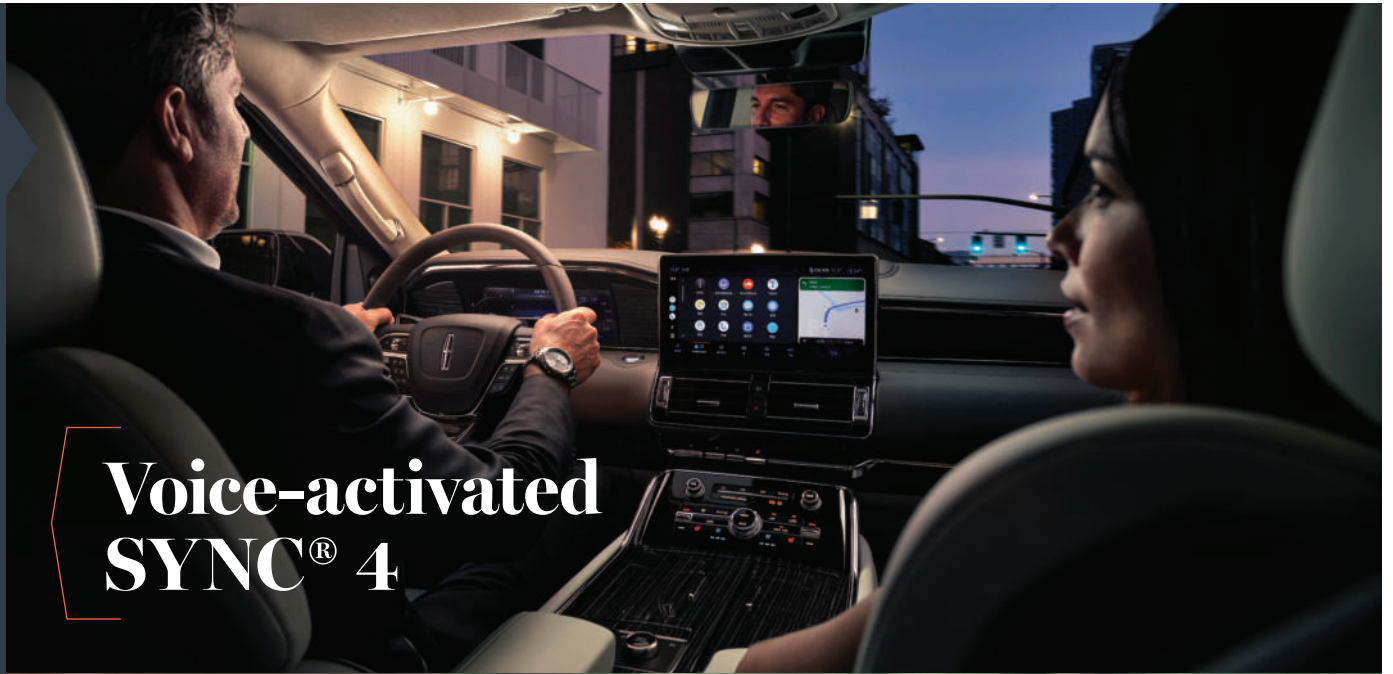

SYNC® VOICE CONTROL

네비게이터에 탑재된 SYNC 4에는 음성 명령 기능이 포함되어 있습니다. 스티어링 휠에 위치한 버튼을 누르신 후 원하시는 명령어를 음성으로 실행하시면 해당 기능을 편리하고 안전하게 이용하실 수 있습니다.

WIRELESS PHONE CONNECTION

SYNC4를 사용하면 Apple CarPlay와 Android Auto 기능을 케이블 연결 없이도 이용하실 수 있습니다. 스마트폰에 있는 기능들을 차량 내에서도 편리하게 이용하실 수 있습니다.

ENJOY BETTER VIEW AND TOUCH

네비게이터에 적용된 와이드 스크린과 선명한 화면은 보다 명확하게 운행 관련 정보를 인식할 수 있도록 도와드립니다. 네비게이터의 터치스크린은 부드러운 터치만으로도 운전자가 원하는 기능을 바로 실행합니다.

Voice-activated SYNC® 4

운전 중에는 항상 집중하며, 가능한 한 음성 명령 시스템을 사용하십시오. 운전 중 휴대기기를 조작하지 마십시오. 몇몇 기능들은 차량이 주행 기어에 체결되어 있는 동안에는 작동하지 않습니다. 모든 기능들이 모든 휴대폰과 호환되는 것은 아닙니다. 호환 가능한 소프트웨어가 적용된 기기에서 데이터 서비스가 활성화 되어 있어야 합니다. SYNC4는 사용 중 제3자 제품을 조작하지 않습니다. 제3자 기능에 대해서는 각각 사용자와 제3자 제품에 전적인 책임이 있습니다. 본 카탈로그의 사진이나 사양 관련 정보는 국내 판매 모델과 다를 수 있습니다. 정확한 정보는 가까운 딜러를 통해 확인하시기 바랍니다.